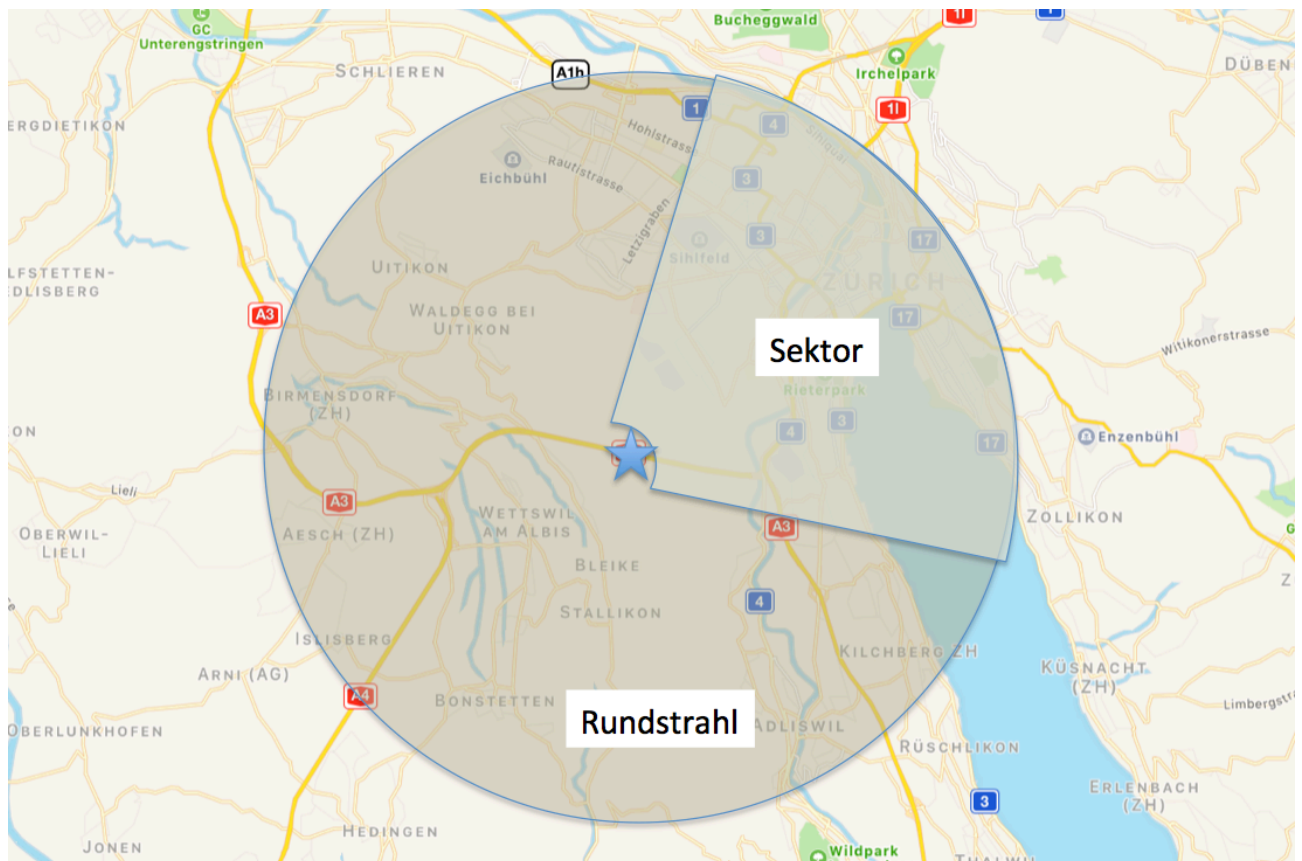

HB9ZRH Uto Kulm

Betreiber: SWISS-ARTG, Sektion Zürich HB9ZRH
Koordinaten: 47.34970N, 8.49083N, 870m asl
Locator: JN47FI

Sektor	Antennenrichtung:	54° +/- 45°, vertikal
	Frequenz / Kanal:	5'755 MHz / 151
	Bandbreite:	10 MHz
	WLAN SSID:	HB9ZRH-USER1
	Client-IP:	automatisch (DHCP)
	Sysop-Team:	hb9pae@swiss-artg.ch

Rundstrahl	Antennenrichtung	Rundstrahl, vertikal
	Frequenz / Kanal:	5'775 MHz / 155
	Bandbreite	20 MHz
	WLAN SSID:	HB9ZRH-USER2
	*Sicherheit:	WPA2, "SWISS-ARTG" (Schutz vor unberechtigten Benutzer)
	Client-IP:	automatisch (DHCP)
	Sysop-Team:	hb9pae@swiss-artg.ch