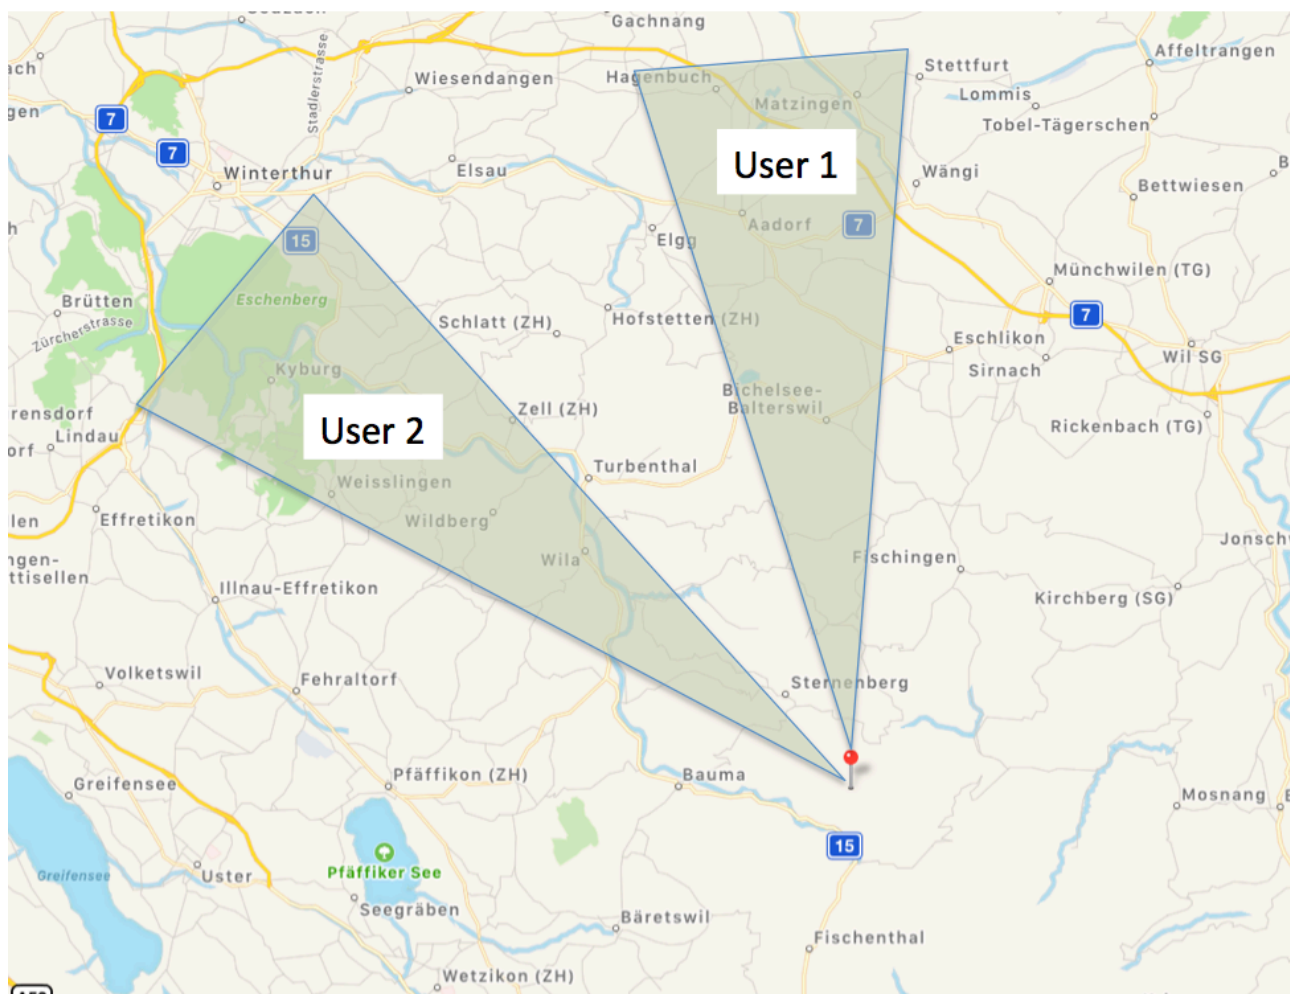

SWISS AMATEUR RADIO TELEPRINTER GROUP

HamNet Userzugänge

HB9AK Hörnli/ZH

Betreiber: SWISS-ARTG
Koordinaten: 47.37093N, 8.94147E, 1130 m asl
Locator: JN47LI

User 1:	Antennenrichtung:	350° +/- 10°, vertikal
	Frequenz / Kanal:	5'815 MHz / 163
	Bandbreite:	20 MHz
	WLAN SSID:	HB9TG
	Client-IP:	automatisch (DHCP)
	Sysop-Team:	hb9pae@swiss-artg.ch
User 2:	Antennenrichtung:	305° +/- 10°, vertikal
	Frequenz / Kanal:	5'735 MHz / 147
	Bandbreite:	20 MHz
	WLAN SSID:	HB9AK-Winterthur
	Client-IP:	automatisch (DHCP)
	Sysop-Team:	hb9pae@swiss-artg.ch

HB9ZRH Uto Kulm

Betreiber: SWISS-ARTG, Sektion Zürich HB9ZRH
Koordinaten: 47.34970N, 8.49083N, 870m asl
Locator: JN47FI

Sektor	Antennenrichtung:	54° +/- 45°, vertikal
	Frequenz / Kanal:	5'755 MHz / 151
	Bandbreite:	10 MHz
	WLAN SSID:	HB9ZRH-USER1
	Client-IP:	automatisch (DHCP)
	Sysop-Team:	hb9pae@swiss-artg.ch

Benachbarte HAMNET-Zugänge

HB9LU Lehn bei Kreins

Betreiber: USKA Sektion Luzern, HB9LU
Koordinaten: 47.028000N, 8.2165003E, 918m asl
Locator: JN47CA

User	Antennenrichtung:	vertikal
	Frequenz / Kanal:	5'805 MHz / 161
	Bandbreite:	10 MHz
	WLAN SSID:	HAMNET-HB9LU-LEHN
	Client-IP:	automatisch (DHCP)
	Sysop-Team:	HB9THJ, HB9TLX, HB9FLD